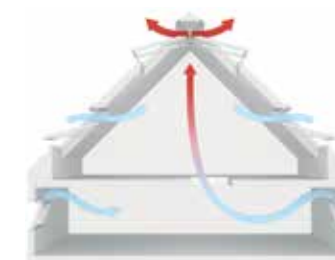

Krovni prozor ili krovna kućica?

Krovni prozor je po svojem položaju okrenut izravno prema izvoru svjetlosti. Okomiti prozori u krovnoj kućici zbog same konstrukcije krovne kućice propuštaju u prostor znatno manje svjetlosti. Kod podjednako velikih staklenih površina prostor s krovnim prozorom ima čak 30% više dnevne svjetlosti.

Poboljšana izolacija do 21%

Elektro oprema

Za ugodan zrak u prostoru potrebna su 2-4 prozračivanja dnevno u trajanju od nekoliko minuta.

Većina VELUX krovnih prozora i sjenila dostupna je i u elektrificiranoj verziji. To znači da pomoću daljinskog upravljačkog panela osjetljivog na dodir možete otvoriti i zatvarati svoje krovne prozore i sjenila. Postoje mnoge mogućnosti programiranja kao i kreiranje osobnih programa. S prvim kapima kiše integrirani senzor za kišu automatski zatvara otvoreni prozor. Upotrebom VELUX ACTIVE sustava jednostavno možete prilagoditi temperaturu prostora ovisno o godišnjem dobu, vanjskoj temperaturi i količini sunčeve svjetlosti.

Automatsko otvaranje i zatvaranje prozora osigurava učinkovito prozračivanje.

Učinkovito i brzo prirodno prozračivanje prostora moguće je postavljanjem prozora na različite visine, čime se stvara efekt dimnjaka.