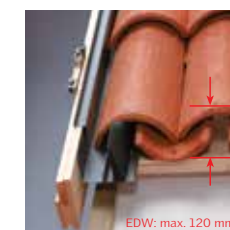

Za profilirane krovne pokrove

EDW

Opšav za pojedinačnu ugradnju. Za profilirane krovne pokrove ukupne visine do 120 mm

EKW

Kombinirani opšavi koji se koriste kod grupne ugradnje na profilirane krovne pokrove ukupne visine pokrova do 120 mm