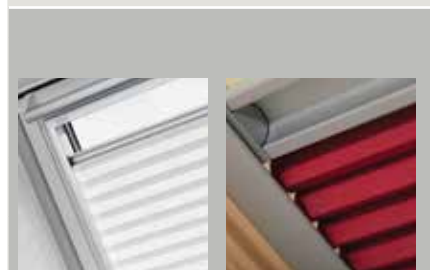

Plisirano sjenilo

S vodilicama FHL

Sa stoperima FHC

Model	Oznaka dimenzije	CK02	CK04	CK06	FK04	FK06	FK08	MK04	MK06	MK08	MK10	PK06	PK08	PK10	SK06	SK08	
FHL Standard Plisirano sjenilo ručno upravljanje		583,20 729,00	623,20 779,00	687,20 859,00	679,20 849,00	735,20 919,00	759,20 949,00	711,20 889,00	759,20 949,00	815,20 1.019,00	911,20 1.139,00	839,20 1.049,00	911,20 1.139,00	967,20 1.209,00	951,20 1.189,00	991,20 1.239,00	
FHL Trend Plisirano sjenilo ručno upravljanje		679,20 849,00	719,20 899,00	783,20 979,00	775,20 969,00	831,20 1.039,00	855,20 1.069,00	807,20 1.009,00	855,20 1.069,00	911,20 1.139,00	1.007,20 1.259,00	935,20 1.169,00	1.007,20 1.259,00	1.063,20 1.329,00	1.047,20 1.309,00	1.087,20 1.359,00	
Standard FHL																	
FHC Standard Dvostruko plisirano sjenilo		695,20 869,00	751,20 939,00	823,20 1.029,00	815,20 1.019,00	879,20 1.099,00	911,20 1.139,00	847,20 1.059,00	911,20 1.139,00	975,20 1.219,00	1.095,20 1.369,00	1.007,20 1.259,00	1.095,20 1.369,00	1.159,20 1.449,00	1.143,20 1.429,00	1.191,20 1.489,00	
FHC Trend Dvostruko plisirano sjenilo		791,20 989,00	847,20 1.059,00	919,20 1.149,00	911,20 1.139,00	975,20 1.219,00	1.007,20 1.259,00	943,20 1.179,00	1.007,20 1.259,00	1.071,20 1.339,00	1.191,20 1.489,00	1.103,20 1.379,00	1.191,20 1.489,00	1.255,20 1.569,00	1.239,20 1.549,00	1.287,20 1.609,00	

* Ako se ne ugrađuje prozor INTEGRA® potrebno kupiti KUX 110

Doplata FML
električno upravljanje
880,00 Kn
1.100 Kn