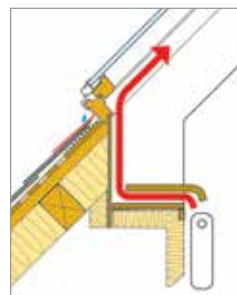

Unutarnja obloga

Pravilno izvedena obloga oko krovnog prozora osigurat će nesmetan ulaz dnevnog svjetla čime se postiže puno bolje osvijetljenje, te omogućuje strujanje zraka po cijeloj unutrašnjoj površini stakla, što zimi smanjuje mogućnost pojave kondenzacije. Pri ugradnji, gornji i donji dio obloge ne smiju biti okomiti na prozor, nego što otvoreniji, po mogućnosti potpuno horizontalni/vertikalni. Ukoliko je moguće, radiator smjestite ispod prozora, a kod izvedbe s klupčićom osigurajte prostor za nesmetano strujanje toplog zraka. Pravilnu ugradnju omogućuje set za ugradnju unutarnje obloge LSG.

Prikazan presjek izvedbe obloge s klupčićom dozvoljava nižu ugradnju prozora i osigurava dovod toplog zraka do stakla