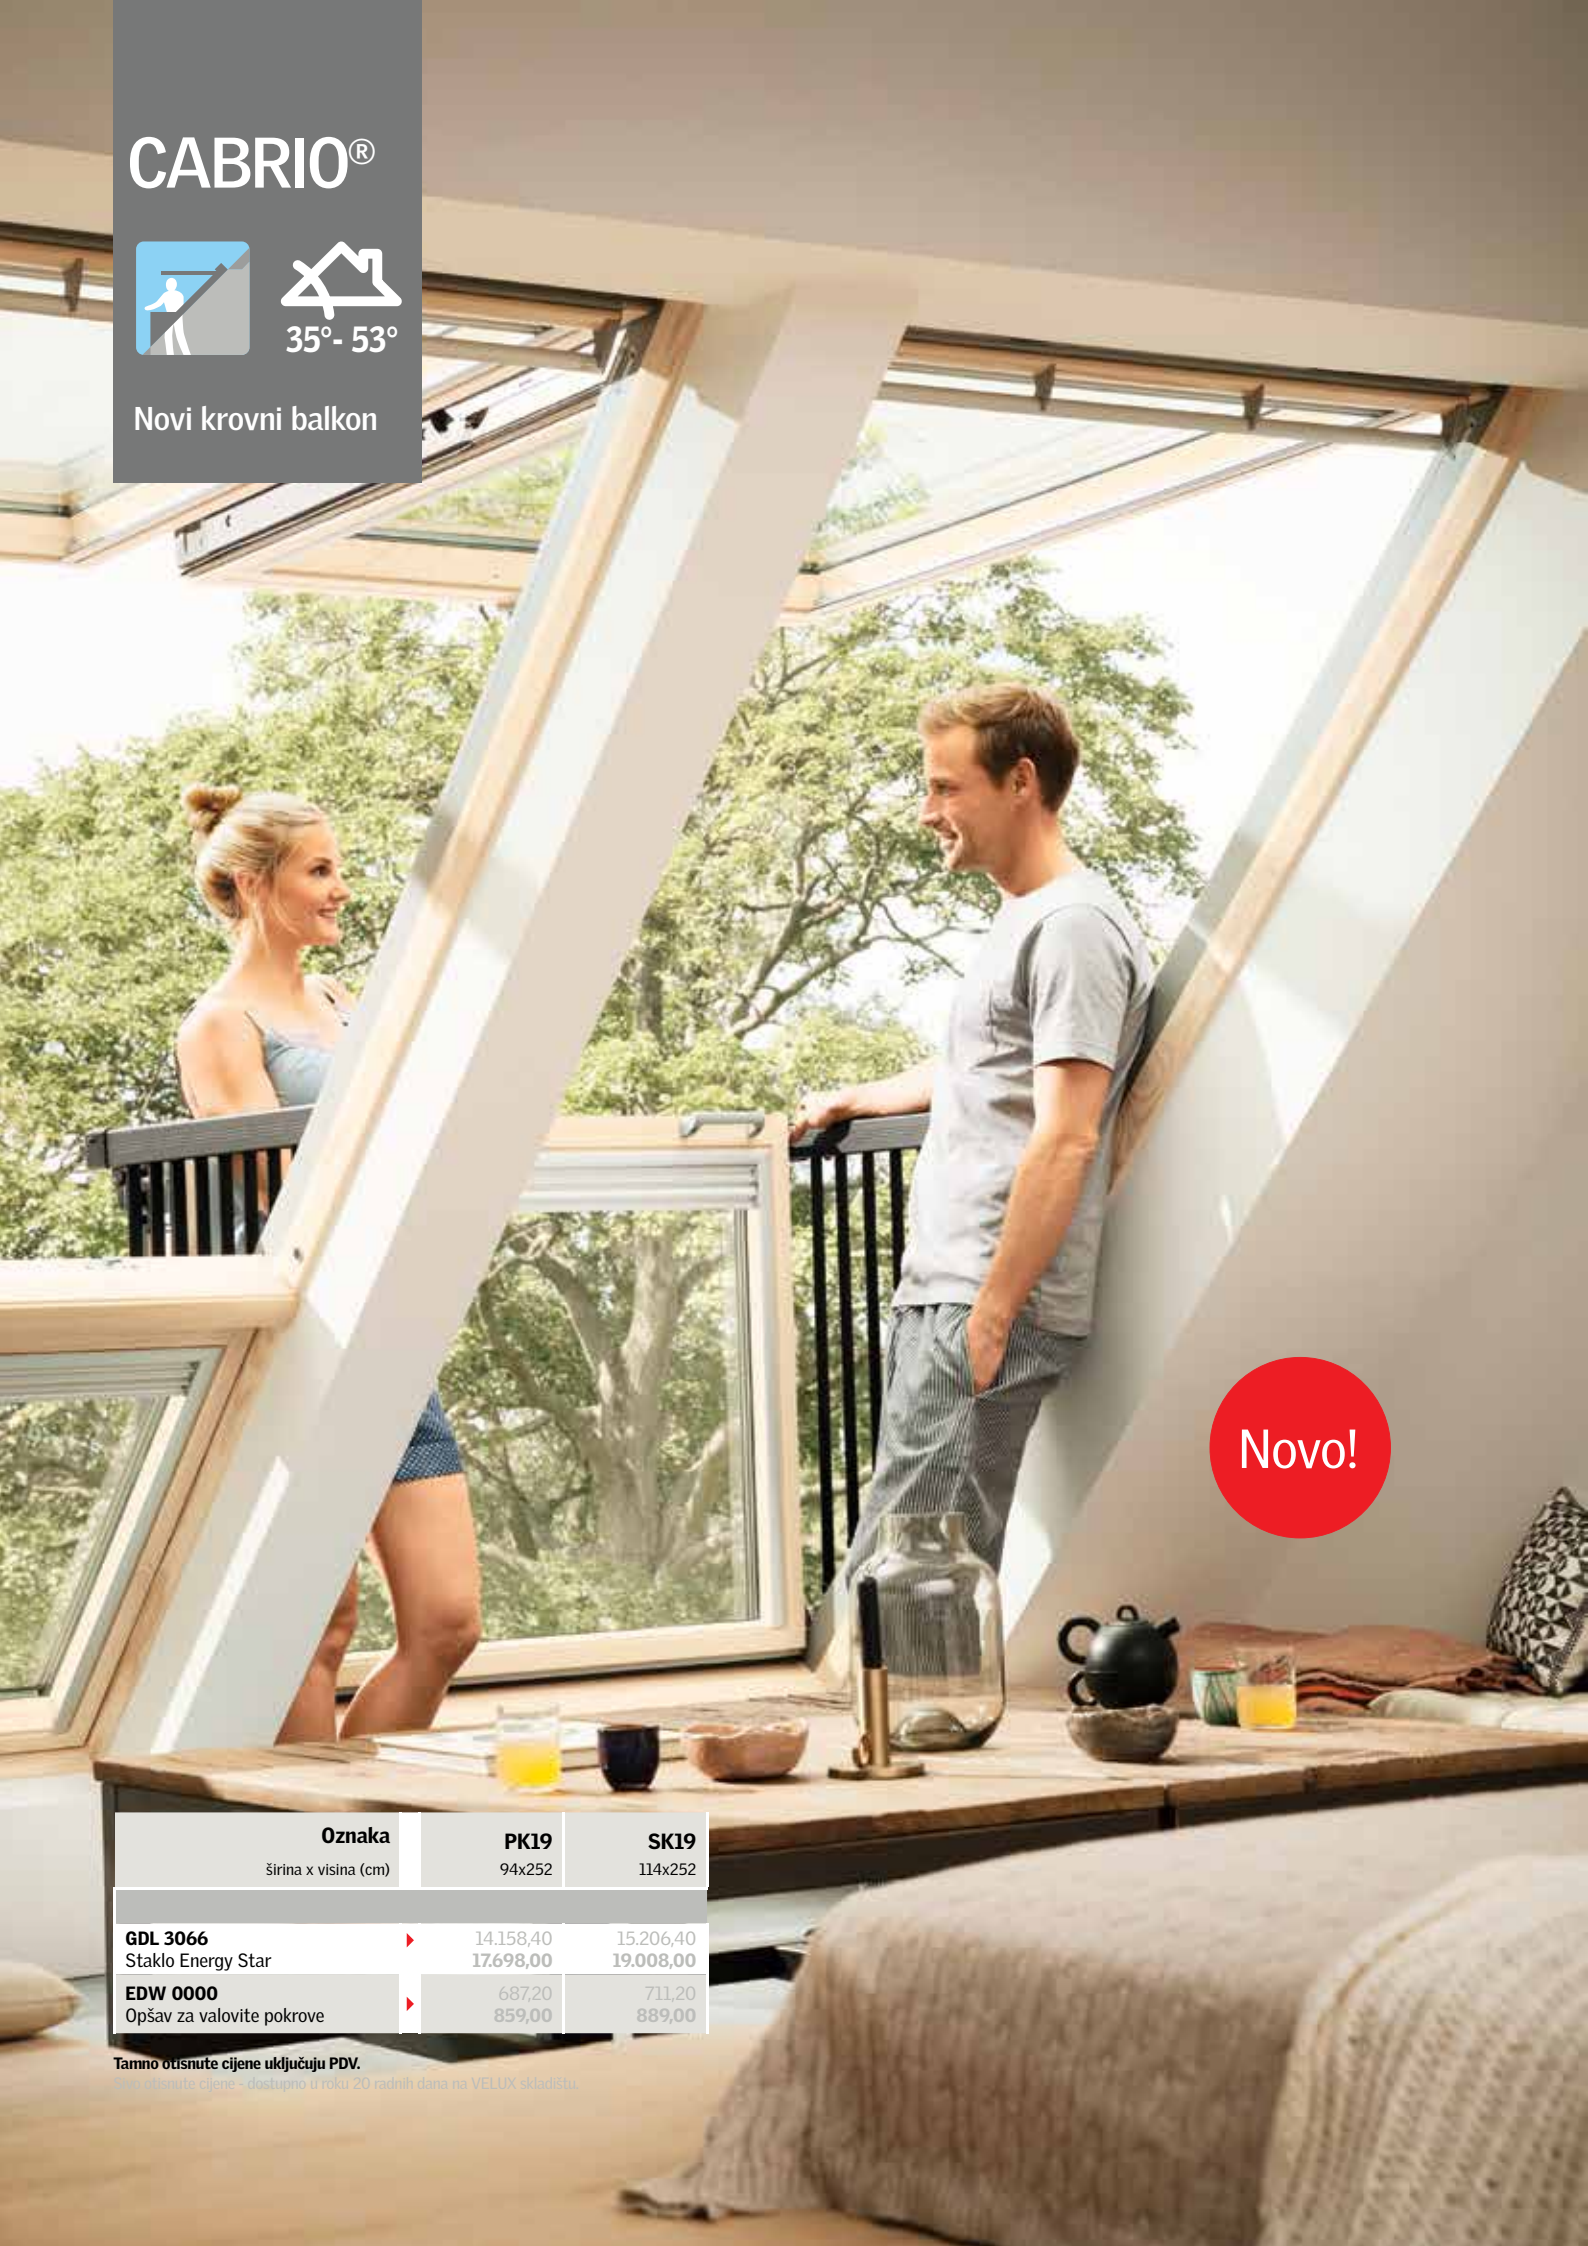

CABRIO®

Novi krovni balkon

Novo!

Oznaka Širina x visina (cm)	PK19 94x252	SK19 114x252
GDL 3066 Staklo Energy Star	14.158,40 17.698,00	15.206,40 19.008,00
EDW 0000 Opšav za valovite pokrove	687,20 859,00	711,20 889,00

Tamno obojene cijene uključuju PDV.
Svi obojeni cijene - dostupno u roku 20 radnih dana na VELUX skladištu.

VELUX CABRIO® je dvokrilni element koji svakom potkrovnom prostoru pruža novu dimenziju - samo otvorite gornji element, gurnite donji prema naprijed i zakoračite na vaš krovni prozor. VELUX CABRIO® stvara još više prostora i više dnevne svjetlosti za uživanje u potkrovlju. Cabrio® predstavlja elegantno rješenje za krovove bez parapetnog zida ili tamo gdje je on vrlo nizak. Dostupan u dvije dimenzije, 94x252 cm i 114x252 cm.

Jednostavna upotreba

Otvaranje gornjeg dijela pomoću elegantne ručke u donjem dijelu pruža otvoren pogled i maksimalnu količinu dnevne svjetlosti. Otvaranje donjeg dijela automatski podiže integriranu ogradu što u trenutku stvara siguran balkon. Kada je zatvoren nalazi se u ravni s krovom.

VANJSKE MJERE BALKONA