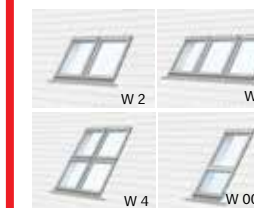

Ovdje možete pogledati kratki video o ugradnji s EDW opšavom

Za profilirane krovne pokrove

EDW

Opšav za pojedinačnu ugradnju. Za profilirane krovne pokrove ukupne visine do 120 mm

EKW

Kombinirani opšavi koji se koriste kod grupne ugradnje na profilirane krovne pokrove ukupne visine pokrova do 120 mm