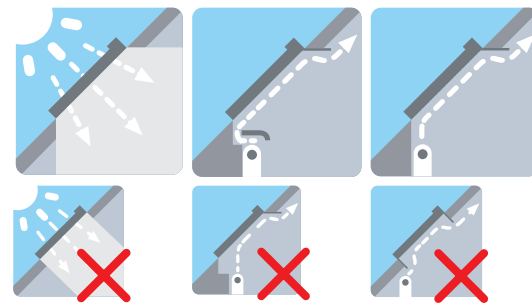

5

Ugradnja

VELUX osigurava 10 godina jamstva na prozore i opšave ugrađene s BDX izolacijskim setom.

Vodonepropusnost opšava

Vrhunski krovni prozori zaslužuju i vrhunsku kvalitetu ugradnje. Korištenjem skladno dizajniranih VELUX opšava pri ugradnji osiguravate vodonepropusnu vezu između krovnih prozora i pokriva te odvodnju oborinskih voda. Korištenjem originalnog VELUX izolacijskog seta BDX pri ugradnji produljujete jamstvo prozorima i opšavima na 10 godina.

Toplinska izolacija

Živimo u vremenu kada je potrebno razmišljati o štednji energije u svim životnim aspektima. Kako bismo osigurali ravnomjernu toplinsku izolaciju oko cijelog prozora, kao dio izolacijskog seta BDX dolazi i termoizolacijski okvir. Originalni opšavi omogućuju normalnu i upuštenu ugradnju, koja osigurava bolju toplinsku izolaciju.

Unutarnja obloga

Pravilno izvedena obloga oko krovnog prozora osigurat će nesmetan ulaz dnevnog svjetla čime se postiže puno bolje osvijetljenje, te omogućuje strujanje zraka po cijeloj unutrašnjoj površini stakla, što zimi smanjuje mogućnost pojave kondenzacije. Pri ugradnji, gornji i donji dio obloge ne smiju biti okomiti na prozor, nego što otvoreniji, po mogućnosti potpuno horizontalni/vertikalni. Ukoliko je moguće, radiator smjestite ispod prozora, a kod izvedbe s klupčićom osigurajte prostor za nesmetano strujanje toplog zraka. Pravilnu ugradnju omogućuje set za ugradnju unutarnje obloge LSG.

Prikazan presjek izvedbe obloge s klupčićom dozvoljava nižu ugradnju prozora i osigurava dovod toplog zraka do stakla

6

Sjenila i elektro oprema