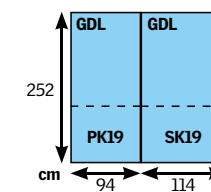

VANJSKE MJERE BALKONA