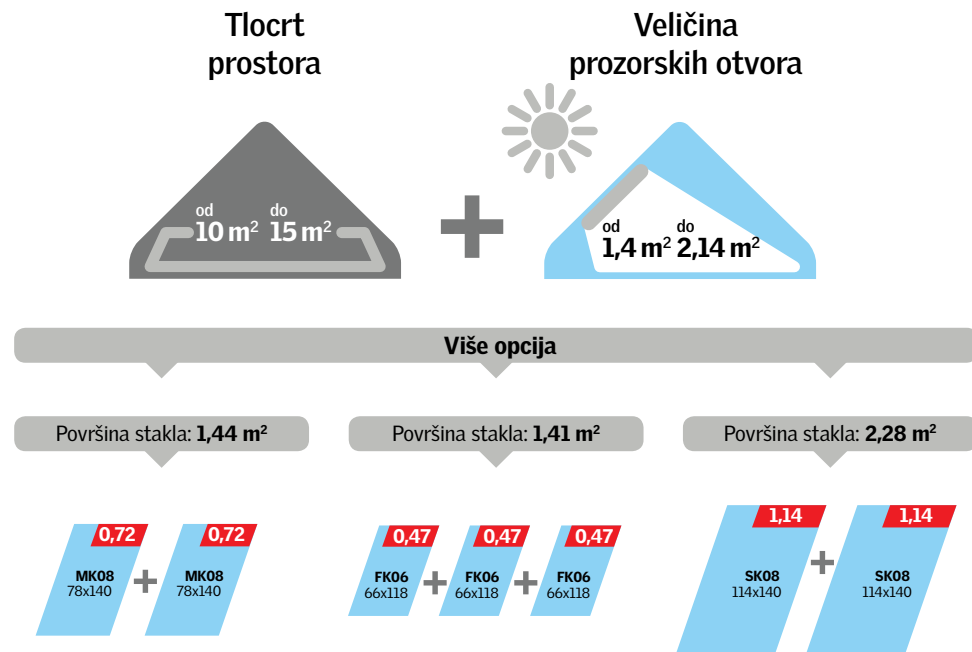

1

Veličina potrebne staklene površine

Preporuka vezana za veličinu stakla glasi da bi za pravilno osvjetljenje prostora ukupna staklena površina trebala iznositi min. 1/7 površine poda prostorije. Međutim, količina svjetlosti potrebna u određenom prostoru ovisi i o njegovoj namjeni. Stoga je primjerice u dječjim sobama poželjno imati više svjetlosti jer djeca u njima provode puno vremena.

Površina stakla i veličina krovnog prozora

Oznaka veličine	CK02	CK04	CK06	FK04	FK06	FK08	MK04	MK06	MK08	MK10	PK06	PK08	PK10	SK06	SK08
Dimenzije prozora (cm)	55x78	55x98	55x118	66x98	66x118	66x140	78x98	78x118	78x140	78x160	94x118	94x140	94x160	114x118	114x140
Površina stakla (m²)	0,22	0,29	0,37	0,37	0,47	0,58	0,47	0,59	0,72	0,85	0,75	0,91	1,07	0,95	1,14
Površina prozora (m²)	0,43	0,53	0,65	0,65	0,78	0,92	0,76	0,92	1,09	1,25	1,11	1,32	1,50	1,35	1,60

Krovni prozor ili krovna kućica?

Krovni prozor je po svojem položaju okrenut izravno prema izvoru svjetlosti. Okomiti prozori u krovnoj kućici zbog same konstrukcije krovne kućice propuštaju u prostor znatno manje svjetlosti. Kod podjednako velikih staklenih površina prostor s krovnim prozorom ima čak 30% više dnevne svjetlosti.