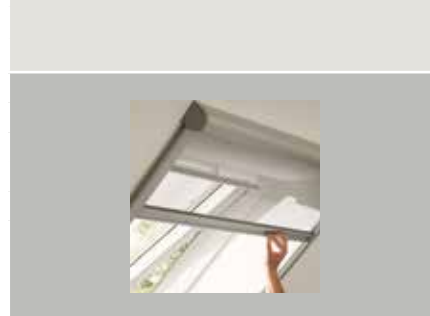

Komarnik

S vodilicama ZIL

Model	Max. širina A (cm)	Max. visina B (cm)	CK02	CK06	FK08	MK06	MK10	PK06	PK10	SK06	SK10
ZIL Komarnik			662,40 828,00	687,20 859,00	719,20 899,00	799,20 999,00	839,20 1.049,00	775,20 969,00	799,20 999,00	799,20 999,00	879,20 1.099,00

Rolo se ugrađuje na oblogu oko krovnog prozora. Odgovarajuća dimenzija roloa određuje se prema dimenzijama unutarnje obloge (A i B u tablici).

Tamno otisnute cijene uključuju PDV.
Crno otisnute cijene - proizvodi dostupni odmah na VELUX skladištu.
Sivo otisnute cijene - dostupno u roku 20 radnih dana na VELUX skladištu.